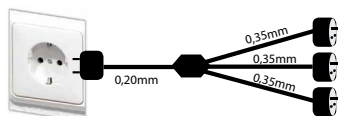

IP44

Prolongateurs 16A 2P+T - HO7RNF 3G1.5mm²

Désignation	Section	Longueur	Emb.	Référence
Prolongateur 16A + clapet	3G1.5mm²	10m	6	520 82
Prolongateur avec 2 prises Femelle à clapets	3G1.5mm²	5m	5	520 83
Socle prolongateur avec 2+2 prises Femelle à clapets	3G1.5mm²	5m	5	520 84

Prolongateur Pieuvre avec 3 prises Femelle avec couvercle	3G1.5mm²	0.55m	1	520 85