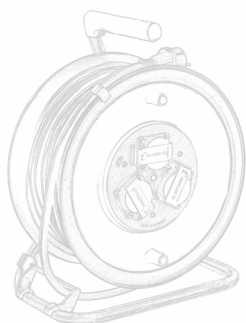

Enrouleurs

H07RNF 3G1.5mm² et 3G2.5mm²

PRODUIT

Gamme enrouleurs - prolongateurs

■ Avec disjoncteur thermique